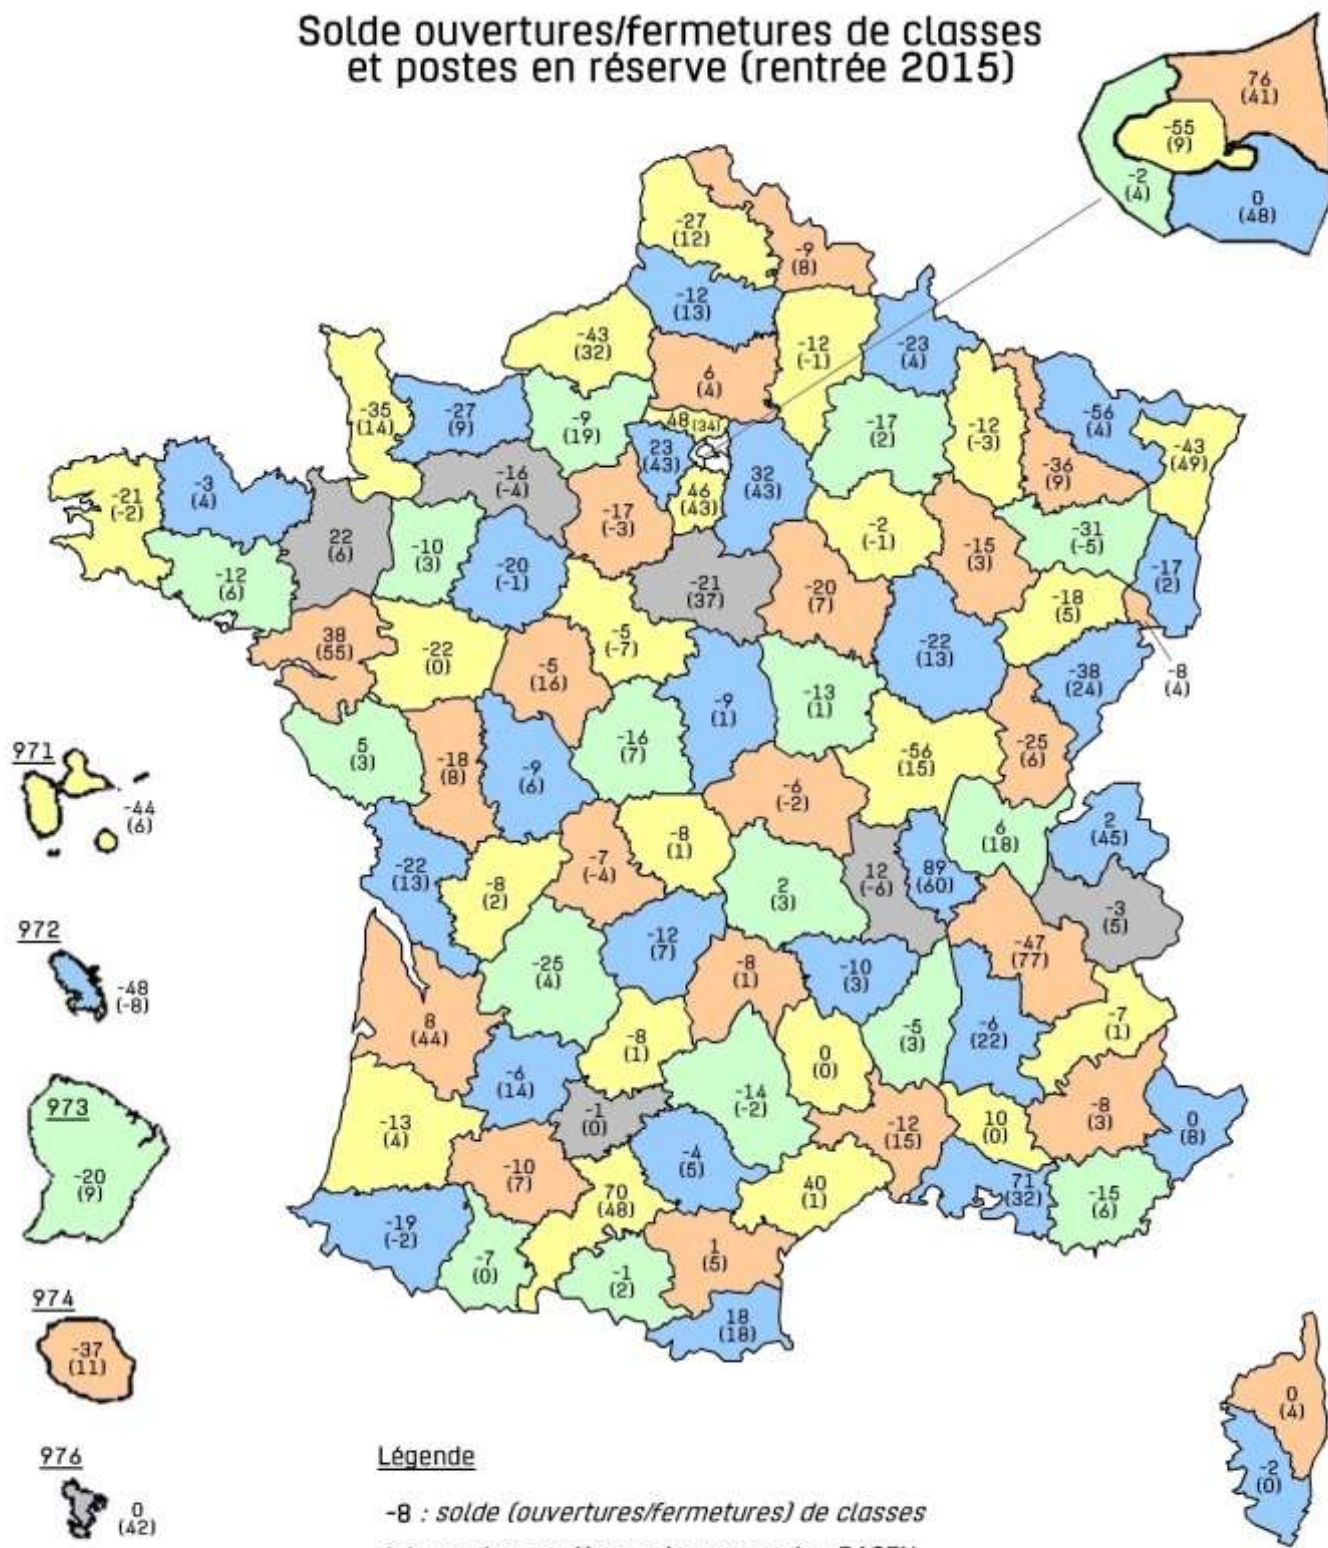

# Solde ouvertures/fermetures de classes et postes en réserve (rentrée 2015)

## Légende

-8 : solde (ouvertures/fermetures) de classes  
 (3) : postes gardés en réserve par les DASEN